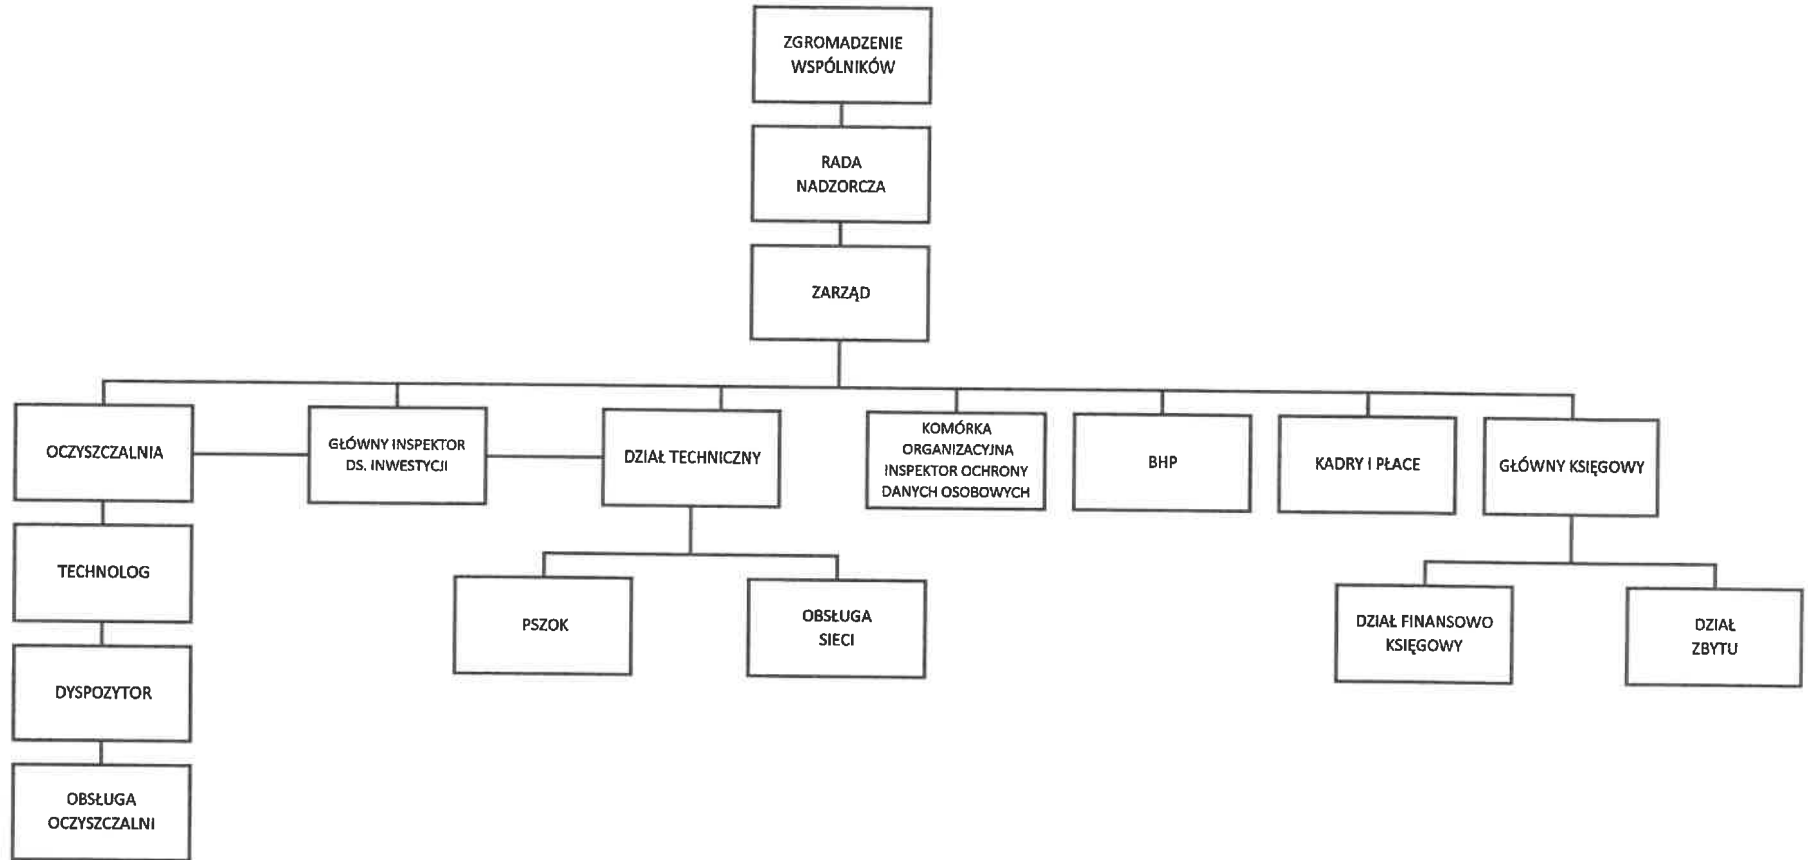

SCHEMAT ORGANIZACYJNY MIEJSKIEJ SPÓŁKI SKO-EKO SP. Z O.O. W SKOCZOWIE

PREZES ZARZĄDU
mgr inż. Anna Kwiatkowska